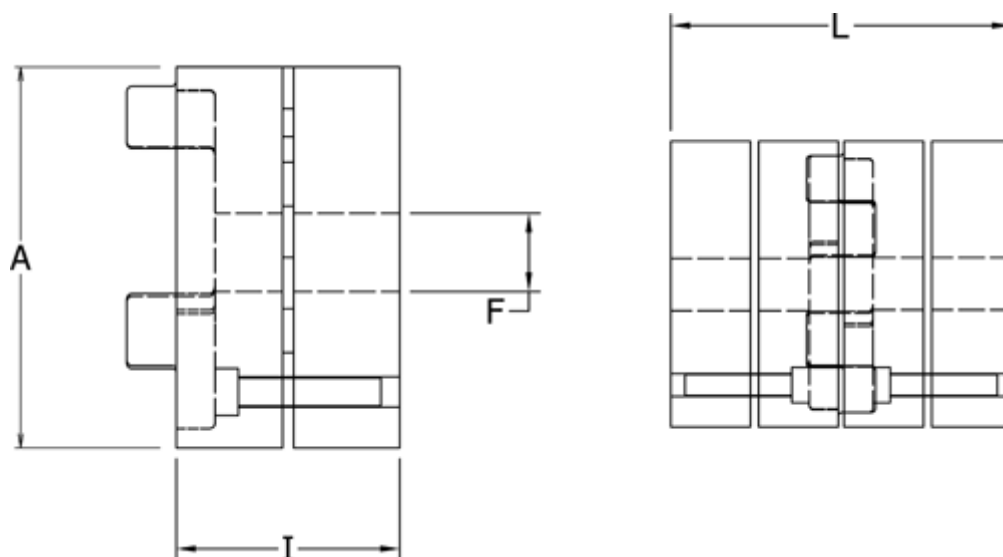

Varenummer: 3335028A030
Beskrivelse: Spændenav Klonex ES 28/38
ALU Aluminium, Boring 30H7 mm

Mål

A = 65
F = 30
I = 35.0
L = 90
t = M5